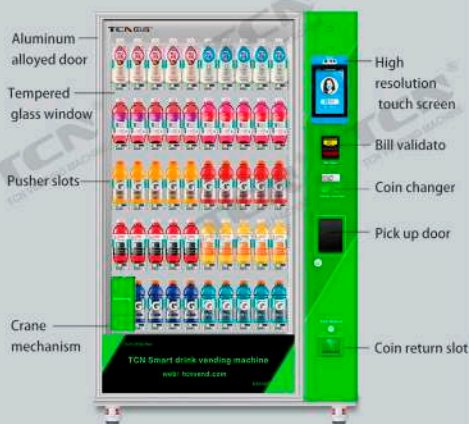

## Product introduction

DIMENSIONES: 1935 X 1240 X 870

PESO: 350KG

6 BANDEJAS AJUSTABLES EN ALTURA

PANTALLA DE 5 "

CAPACIDAD ALREDEDOR DE 400 PRODUCTOS

SISTEMA DE CRISTAL ANTIBAHO

GRAN LUMINOSIDAD POR LEDS