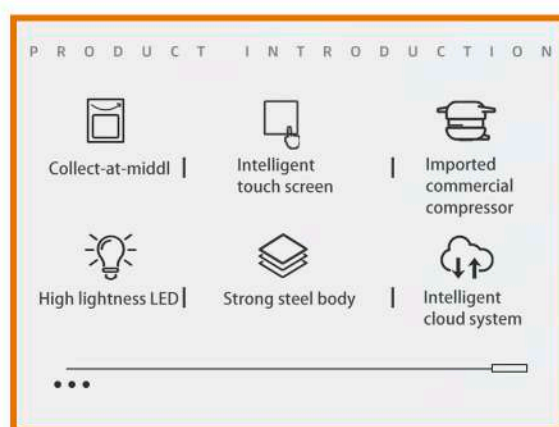

# Everest

## Product introduction

DIMENSIONES: 1935 X 1240 X 870

PESO: 350KG

6 BANDEJAS AJUSTABLES EN ALTURA

PANTALLA DE 5 "

CAPACIDAD ALREDEDOR DE 400 PRODUCTOS

SISTEMA DE CRISTAL ANTIBAHO

GRAN LUMINOSIDAD POR LEDS